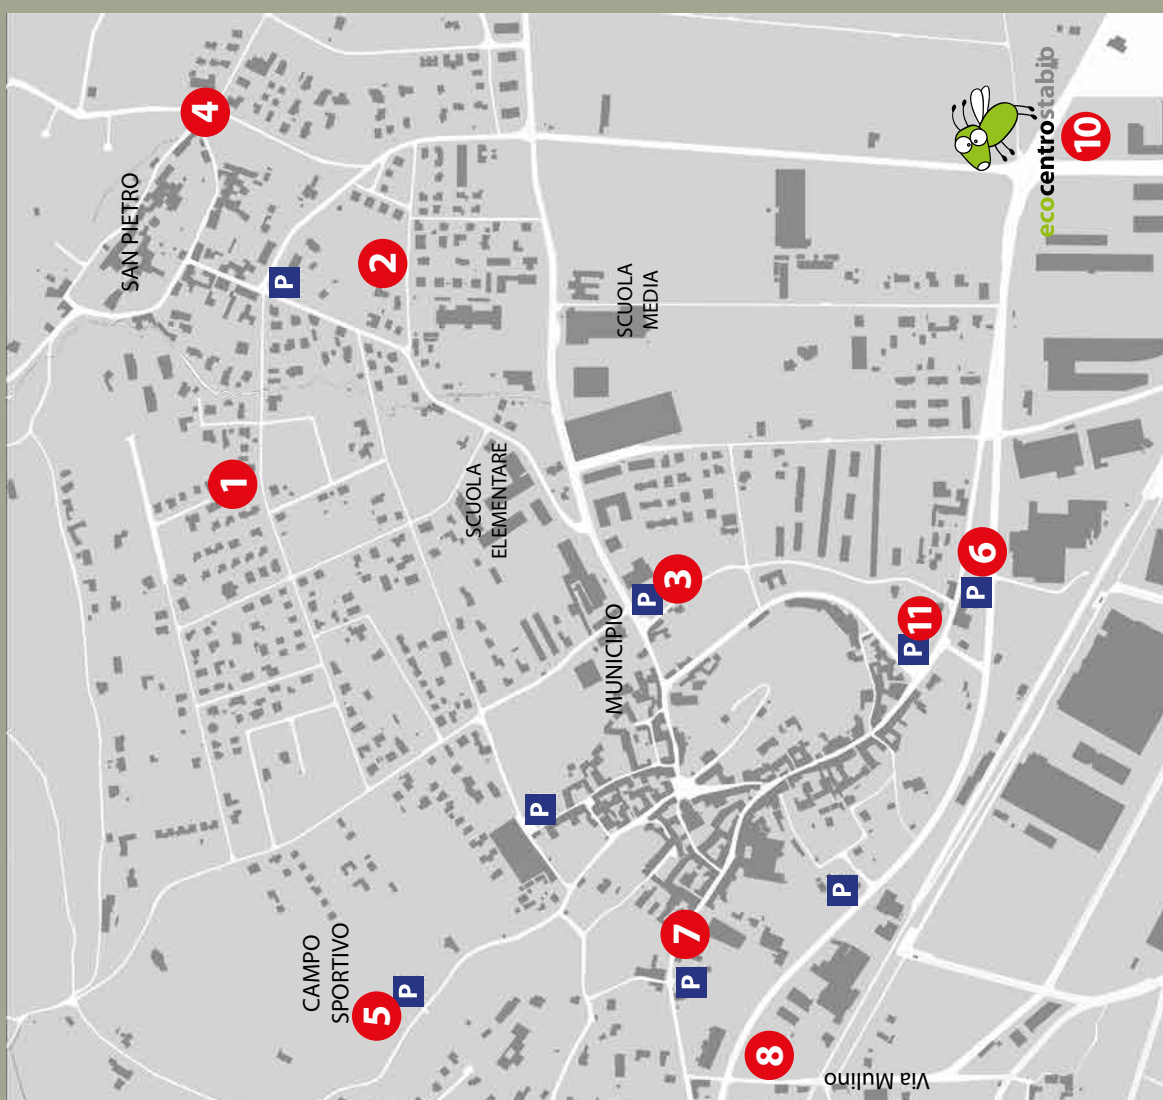

### Orari d'apertura

**Martedì** 13.30 — 17.00

**Venerdì** 13.30 — 17.00

**Sabato** 09.00 — 12.00

13.30 — 17.30