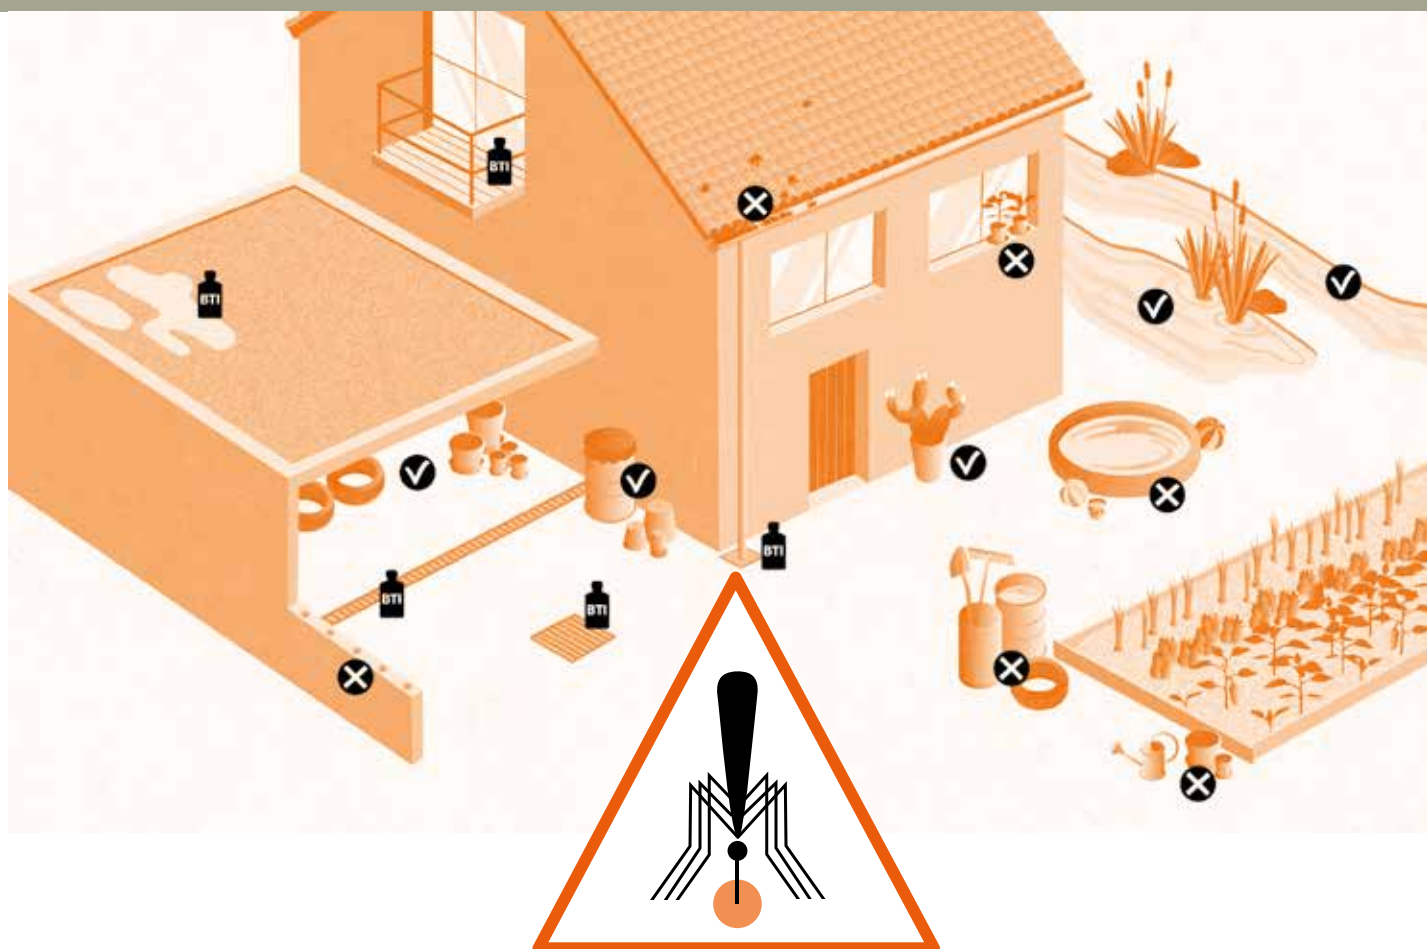

**Sono esclusi dalla raccolta dei rifiuti ingombranti**, rifiuti di dimensione ridotta e rifiuti da destinare alla raccolta separata: legno/ferro/cartta/vetro/PET/plastiche dure.

**Non sono accettati come rifiuti ingombranti sacchi o imballaggi chiusi** dove non è possibile vedere il contenuto.

### Orari d'apertura

**Martedì** 13.30 — 17.00

**Venerdì** 13.30 — 17.00

**Sabato** 09.00 — 12.00

13.30 — 17.30

Dove / Cosa	Carta	PET	ALU	Vetro	RSU interrati	Batterie	Capsule caffè	Vestiti	Umido
<b>1</b> Via Campagnola, San Pietro	●	●	●	●	●	●	●	●	
<b>2</b> Via Camiceria, San Pietro	●	●	●	●	●	●			
<b>3</b> Via Ufentina, Stabio		●	●	●	●	●	●		
<b>4</b> Via Barico, San Pietro		●	●	●	●	●	●	●	●
<b>5</b> Via Rianella, Stabio	●	●	●	●	●	●		●	●
<b>6</b> Via Boff, Stabio	●	●	●	●	●	●	●	●	●
<b>7</b> Via Giulia, Stabio	●	●	●	●	●	●		●	●
<b>8</b> Via Mulino, Stabio		●	●	●		●		●	
<b>9</b> Via Gaggiolo, Stabio		●	●	●		●			
<b>10</b> Via Rognago, Stabio	●	●	●	●		●	●	●	●
<b>11</b> Piazza Solza, Stabio					●				

# Combattiamo tutti insieme la zanzara tigre: togliamole l'acqua!

✓ Capovolgi o stocca al coperto i recipienti (vasi, secchi, copertoni, ecc.). Chiudi ermeticamente i bidoni, evita di usare sottovasi.

Biotopi e corsi d'acqua non producono zanzara tigre.

✗ Contenitori con acqua ferma vanno eliminati, sottovasi e piscine o piscinette per bambini non utilizzate vanno svuotati settimanalmente.

Controlla che non vi siano ristagni nelle grondaie.

Colma le fessure nei muri con sabbia.